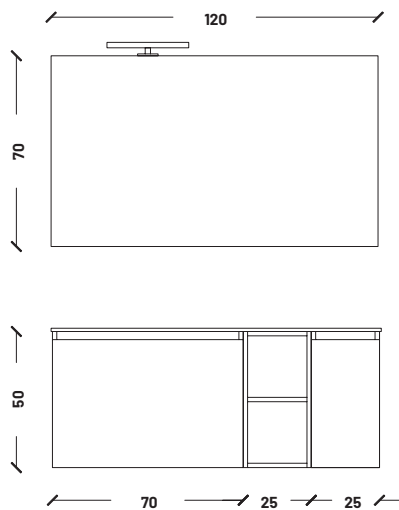

Composizione UR22

Laminato Dublino. Top Ceramica lucida Bianco.
Apertura con Gola.

Specchio filo luce	art. SP020	L. 120	A. 70	P. 2,5
Mirror without frame				
Lampada Led	art. DC010	L. 30	A. 4	P. 10
Led lamp				
Top Solid vasca Nio	art. LS012	L. 121	A. 1,5	P. 51
Solid Top for Nio basin				
Base Lavabo 1 Cassetto	art. BL046	L. 70	A. 50	P. 50
1-drawer washbasin base unit				
Vano aperto per base	art. BA013	L. 25	A. 50	P. 50
Open compartment for base unit				
Base complemento 1 anta	art. BC183	L. 25	A. 50	P. 50
1-door complement unit