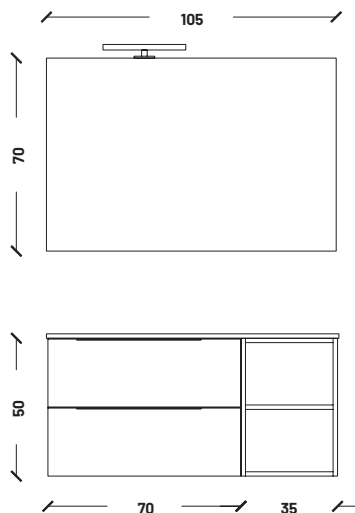

Composizione UR20

Laminato Tokyo e laccato Bianco opaco. Top Solid vasca Nio.
Maniglia Balda Bianco opaco.

Specchio filo luce	art. SP019	L. 105	A. 70	P. 2,5
Mirror without frame				
Lampada Led	art. DC010	L. 30	A. 4	P. 10
Led lamp				
Top Solid vasca Nio	art. LS009	L. 106	A. 1,5	P. 51
Solid Top for Nio basin				
Base Lavabo 2 Cassetti	art. BL030	L. 70	A. 50	P. 50
2-drawer washbasin base unit				
Vano aperto per base	art. BA006	L. 35	A. 50	P. 50
Open compartment for base unit				
Maggiorazione maniglia verniciata	art. LX009			
Increase for painted handle