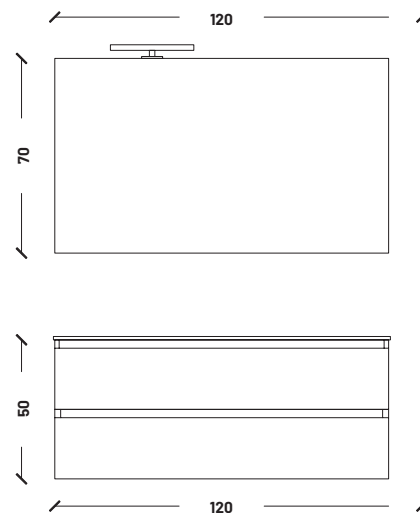

Composizione UR21

Legno Betulla Terranova. Top Ceramica opaca Malta.
Apertura con Gola.

Specchio filo luce	art. SP020	L. 120	A. 70	P. 2,5
Mirror without frame				
Lampada Led	art. DC010	L. 30	A. 4	P. 10
Led lamp				
Top Solid vasca Nio	art. LC028	L. 121	A. 1,5	P. 51
Solid Top for Nio basin				
Base Lavabo 2 Cassetti	art. BL053	L. 120	A. 50	P. 50
2-drawer washbasin base unit