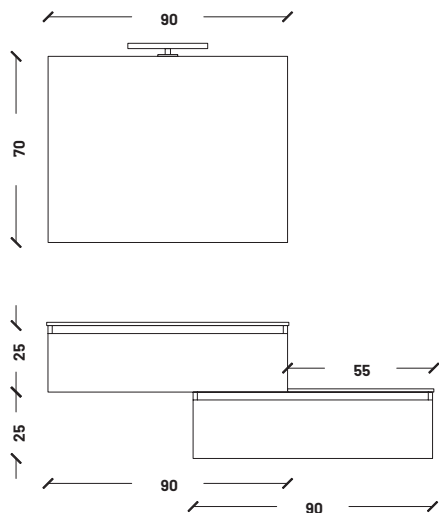

Composizione UR19

Laminato Dublino. Top Ceramica lucida Bianco.
Apertura con Gola.

Specchio filo luce	art. SP018	L. 90	A. 70	P. 2,5
Mirror without frame				
Lampada Led	art. DC010	L. 30	A. 4	P. 10
Led lamp				
Top Ceramica	art. LC011	L. 91	A. 1,5	P. 51
Ceramica Top				
Base Lavabo 1 Cassetto	art. BL043	L. 90	A. 25	P. 50
1-drawer washbasin base unit				
Base complemento 1 cassetto	art. BC041	L. 90	A. 25	P. 50
1-drawer complement unit				
Top piano legno	art. TLZ0558L	L. 55	A. 1,6	P. 51
Wooden top