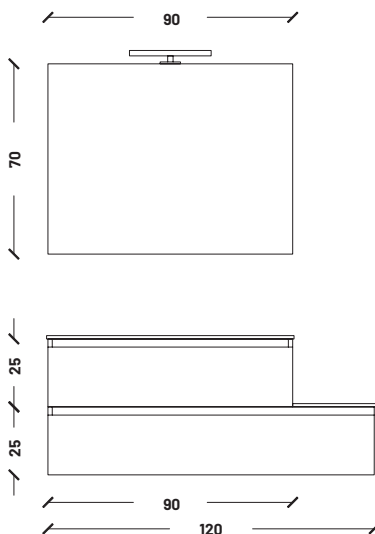

Composizione UR23

Laminato Dublino e Laccato Polvere opaco.
Top Ceramica opaca Polvere. Apertura con Gola.

Specchio filo luce	art. SP018	L. 90	A. 70	P. 2,5
Mirror without frame				
Lampada Led	art. DC010	L. 30	A. 4	P. 10
Led lamp				
Top Ceramica	art. LC011	L. 91	A. 1,5	P. 51
Ceramica Top				
Base Lavabo 1 Cassetto	art. BL043	L. 90	A. 25	P. 50
1-drawer washbasin base unit				
Base complemento 1 cassetto	art. BC043	L. 120	A. 25	P. 50
1-drawer complement unit				
Top piano legno	art. TLZ0308L	L. 30	A. 1,6	P. 51
Wooden top