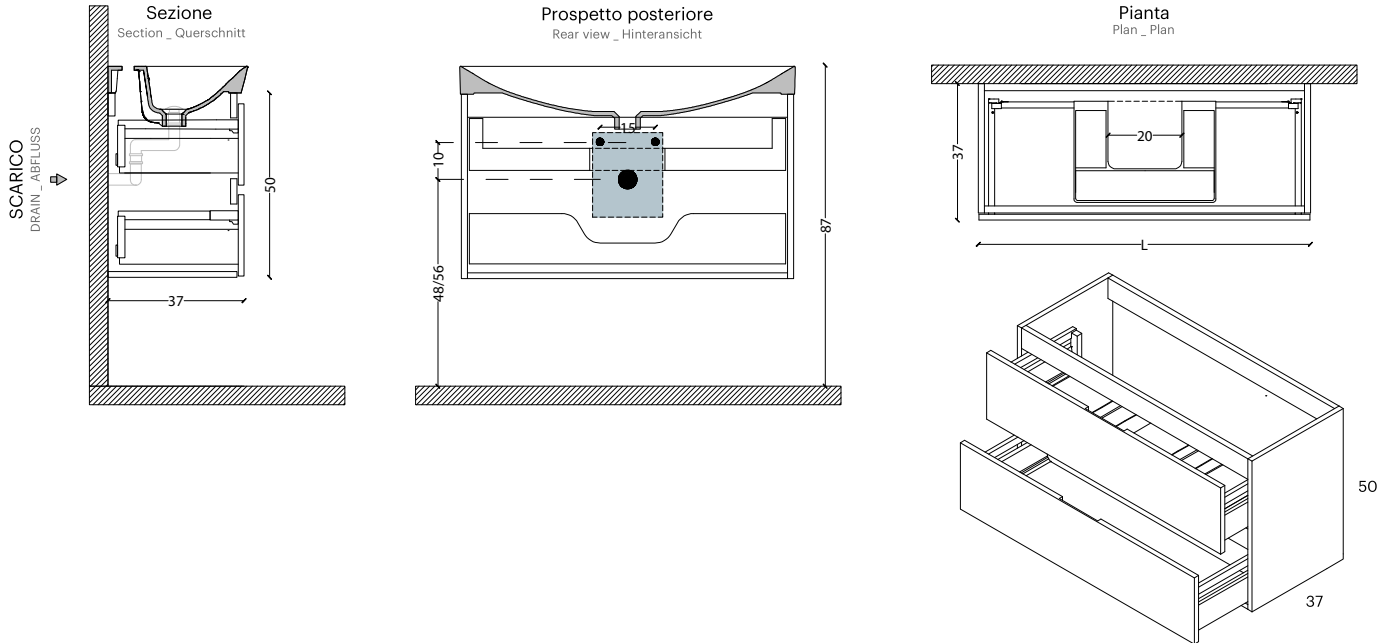

Base lavabo H.50 prof.37 - L.40/60/90/105

Base H.50 depth 37 - W.40/60/90/105 _ WT-Unterschrank H.50 Tiefe 37 - B.40/60/90/105

LAVABO INTEGRATO

INTEGRAL BASIN _ TIEFGEZOGENES BECKEN

Base lavabo decentrato H.50 prof.37 - L.105

Base (Right/ Left Basin) H.50 depth 37 - W.105 _ WT-Unterschrank (Becken Rechts/ Links) H.50 Tiefe 37 B.105

LAVABO INTEGRATO

INTEGRAL BASIN _ TIEFGEZOGENES BECKEN