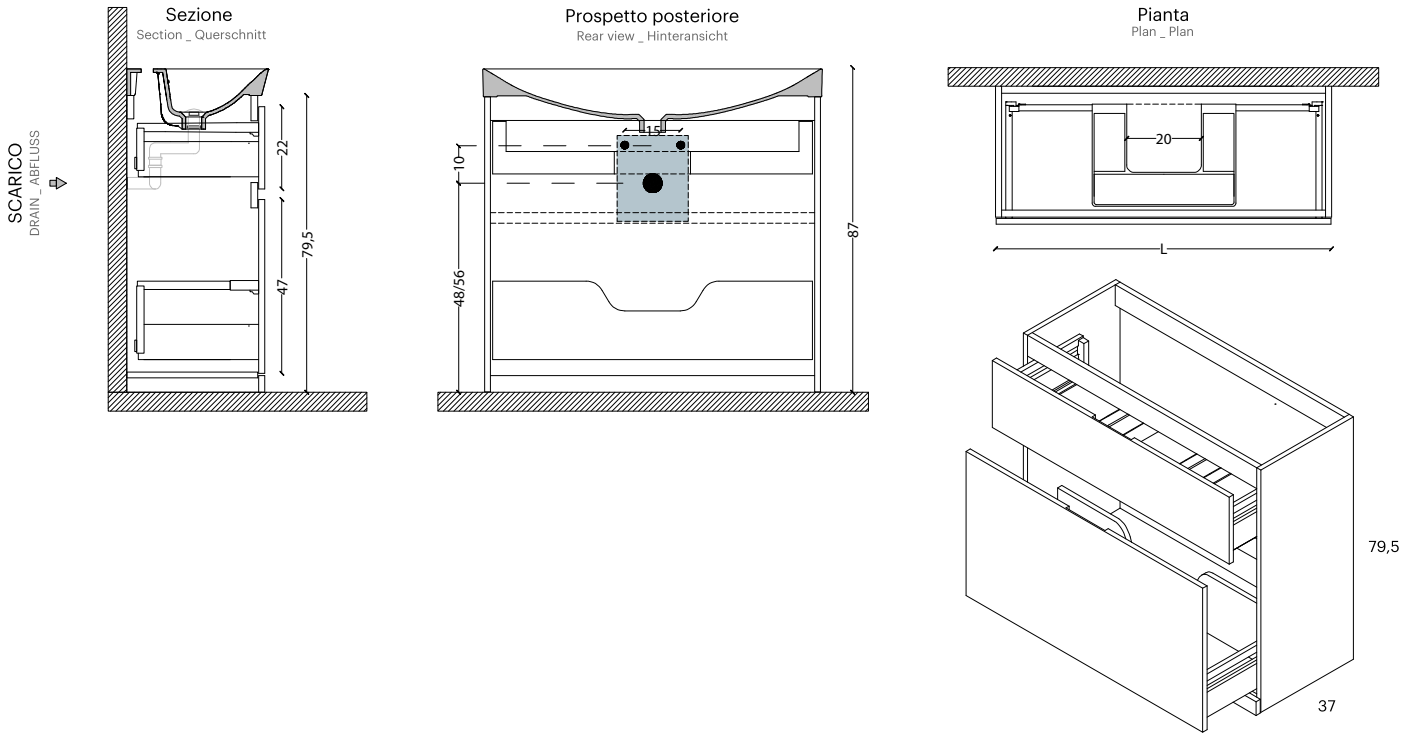

### Base lavabo H.79,5 prof.37 - L.60/90/105

Base H.79,5 depth 37 - W.60/90/105 \_ WT-Unterschrank H.79,5 Tiefe 37 - B.60/90/105

#### LAVABO INTEGRATO

INTEGRAL BASIN \_ TIEFGEZOGENES BECKEN

### Base lavabo decentrato H.79,5 prof.37 - L.105

Base (Right/ Left Basin) H.79,5 depth 37 - W.105 \_ WT-Unterschrank (Becken Rechts/ Links) H.79,5 Tiefe 37 B.105