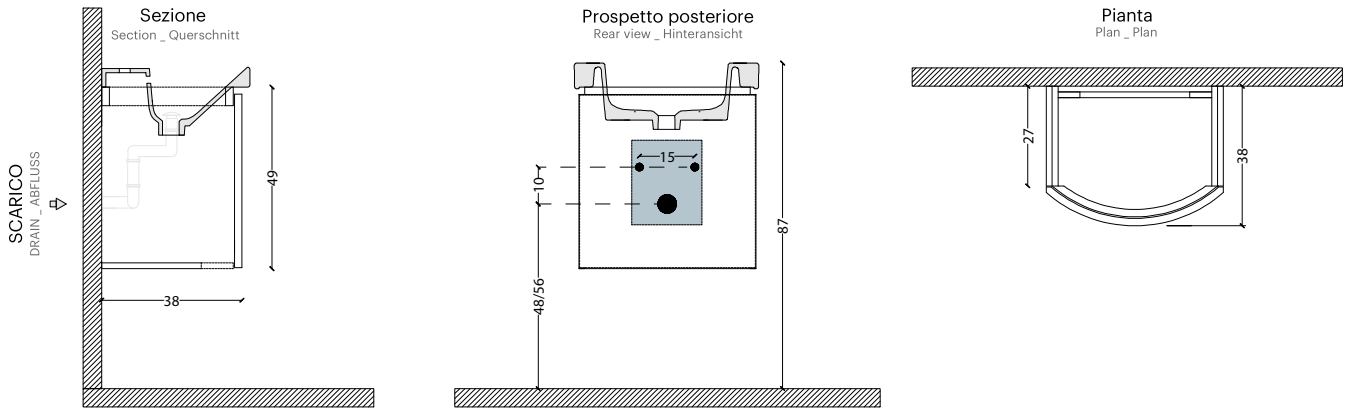

Base lavabo H.49 - L.50

Base H.49 - W.50 _ WT-Unterschrank H.49 - B.50

LAVABO INTEGRATO

INTEGRAL BASIN _ TIEFGEZOGENES BECKEN

Base lavabo H.49 - L.80/100

Base H.49 - W.80/100 _ WT-Unterschrank H.49 - B.80/100

LAVABO INTEGRATO

INTEGRAL BASIN _ TIEFGEZOGENES BECKEN