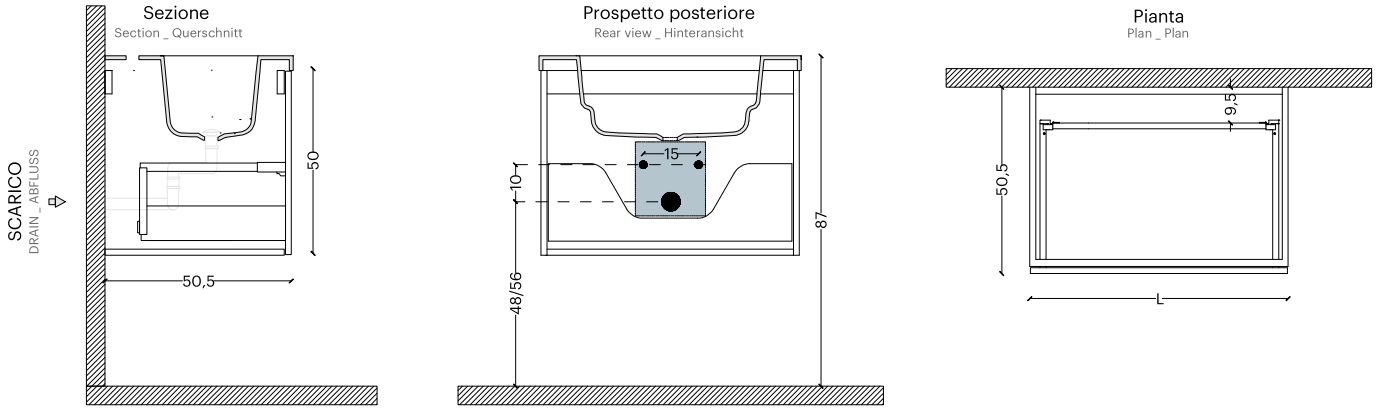

### Base lavabo H.50 prof.50 - L.70/90/105/120

Base H.50 depth 50 - W.70/90/105/120 \_ WT-Unterschrank H.50 Tiefe 50 - B.70/90/105/120

#### LAVABO INTEGRATO

INTEGRAL BASIN \_ TIEFGEZOGENES BECKEN

### Base lavabo H.50 prof.66 - L.70/90

Base H.50 depth 66 - W.70/90 \_ WT-Unterschrank H.50 Tiefe 66 - B.70/90

### Base lavabo H.50 prof.66 - L.60 - Modello Gipsy

Base H.50 depth 66 - W.60 - WT-Unterschrank H.50 Tiefe 66 - B.60

LAVABO INTEGRATO  
INTEGRAL BASIN \_ TIEFGEZOGENES BECKEN