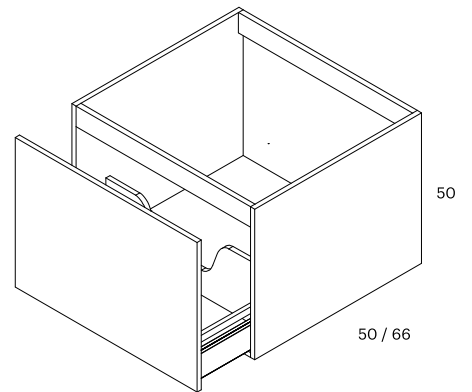

LAVABO INTEGRATO

INTEGRAL BASIN _ TIEFGEZOGENES BECKEN