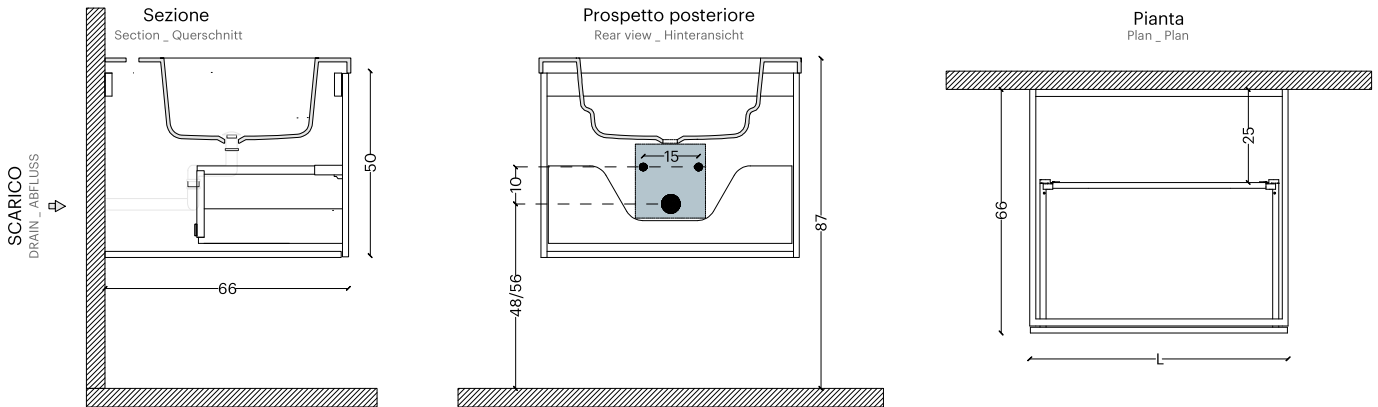

### Base lavabo H.50 prof.50 - L.70/90/105/120

Base H.50 depth 50 - W.70/90/105/120 \_ WT-Unterschrank H.50 Tiefe 50 - B.70/90/105/120

#### LAVABO INTEGRATO

INTEGRAL BASIN \_ TIEFGEZOGENES BECKEN

### Base lavabo H.50 prof.66 - L.70/90

Base H.50 depth 66 - W.70/90 \_ WT-Unterschrank H.50 Tiefe 66 - B.70/90

### Base lavabo H.50 prof.66 - L.60 - Modello Gipsy

Base H.50 depth 66 - W.60 - WT-Unterschrank H.50 Tiefe 66 - B.60

LAVABO INTEGRATO  
INTEGRAL BASIN \_ TIEFGEZOGENES BECKEN