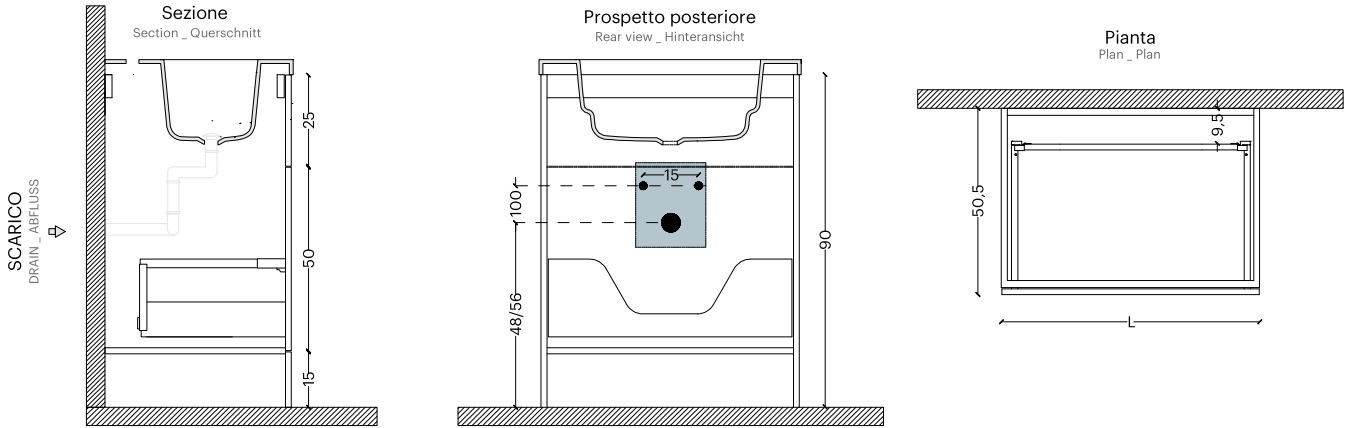

Base lavabo H.90 prof.50 - L.60/70/90

Base H.90 depth 50 - W.60/70/90 _ WT-Unterschrank H.90 Tiefe 50 - B.60/70/90

LAVABO INTEGRATO

INTEGRAL BASIN _ TIEFGEZOGENES BECKEN

Base lavabo H.90 prof.66 - L.60/70/90

Base H.90 depth 66 - W.60/70/90 _ WT-Unterschrank H.90 Tiefe 66 - B.60/70/90

LAVABO INTEGRATO

INTEGRAL BASIN _ TIEFGEZOGENES BECKEN