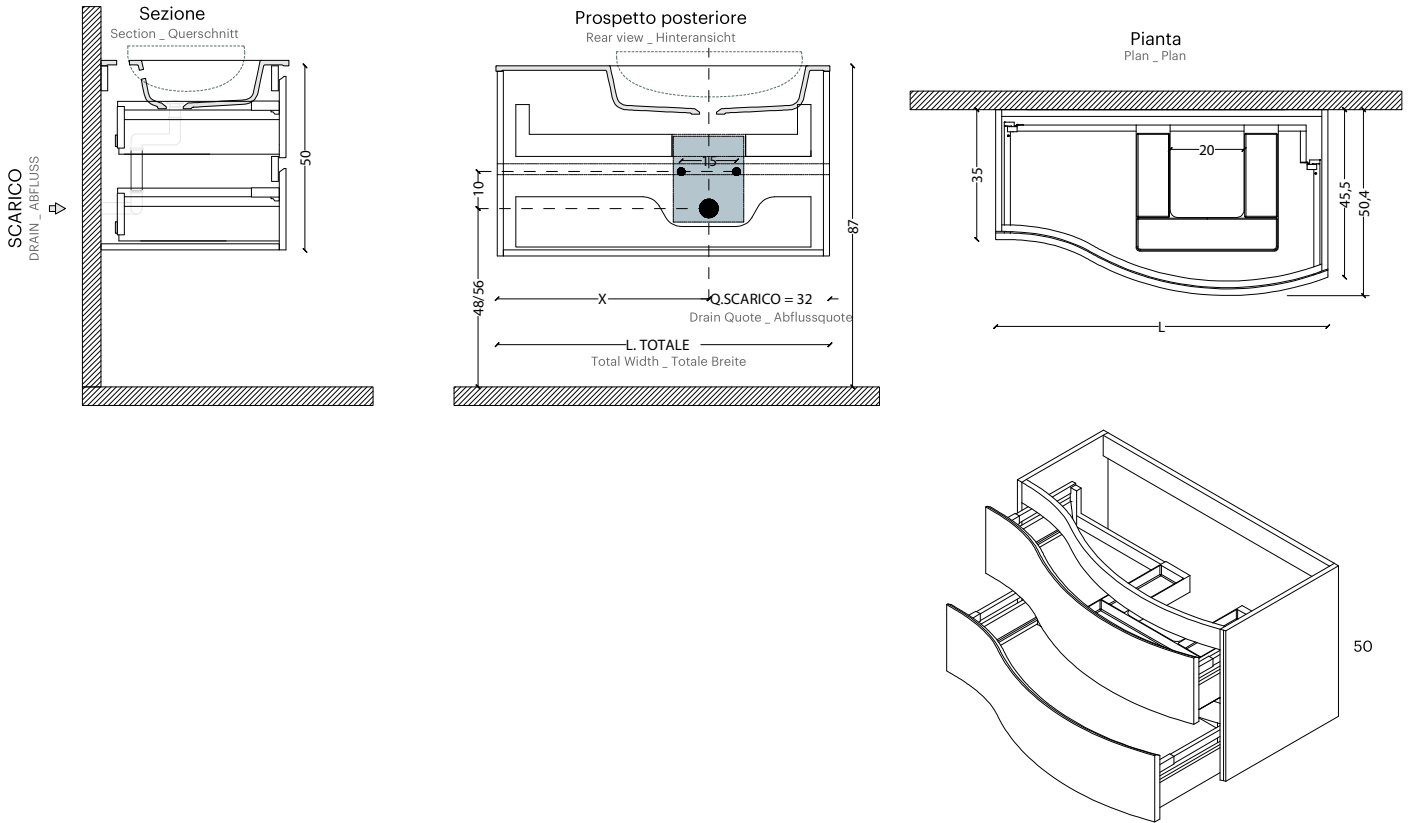

Base lavabo H.50 - L.90/105

Base H.50 - W.90/105 _ WT-Unterschrank H.50 - B.70/90

LAVABO INTEGRATO - SOPRAPIANO INCASSO

INTEGRAL BASIN - SEMI-RECESSED BASIN _ TIEFGEZOGENES BECKEN - HALBEINBAUBECKEN

Componibilità

Modularity _ Modularität