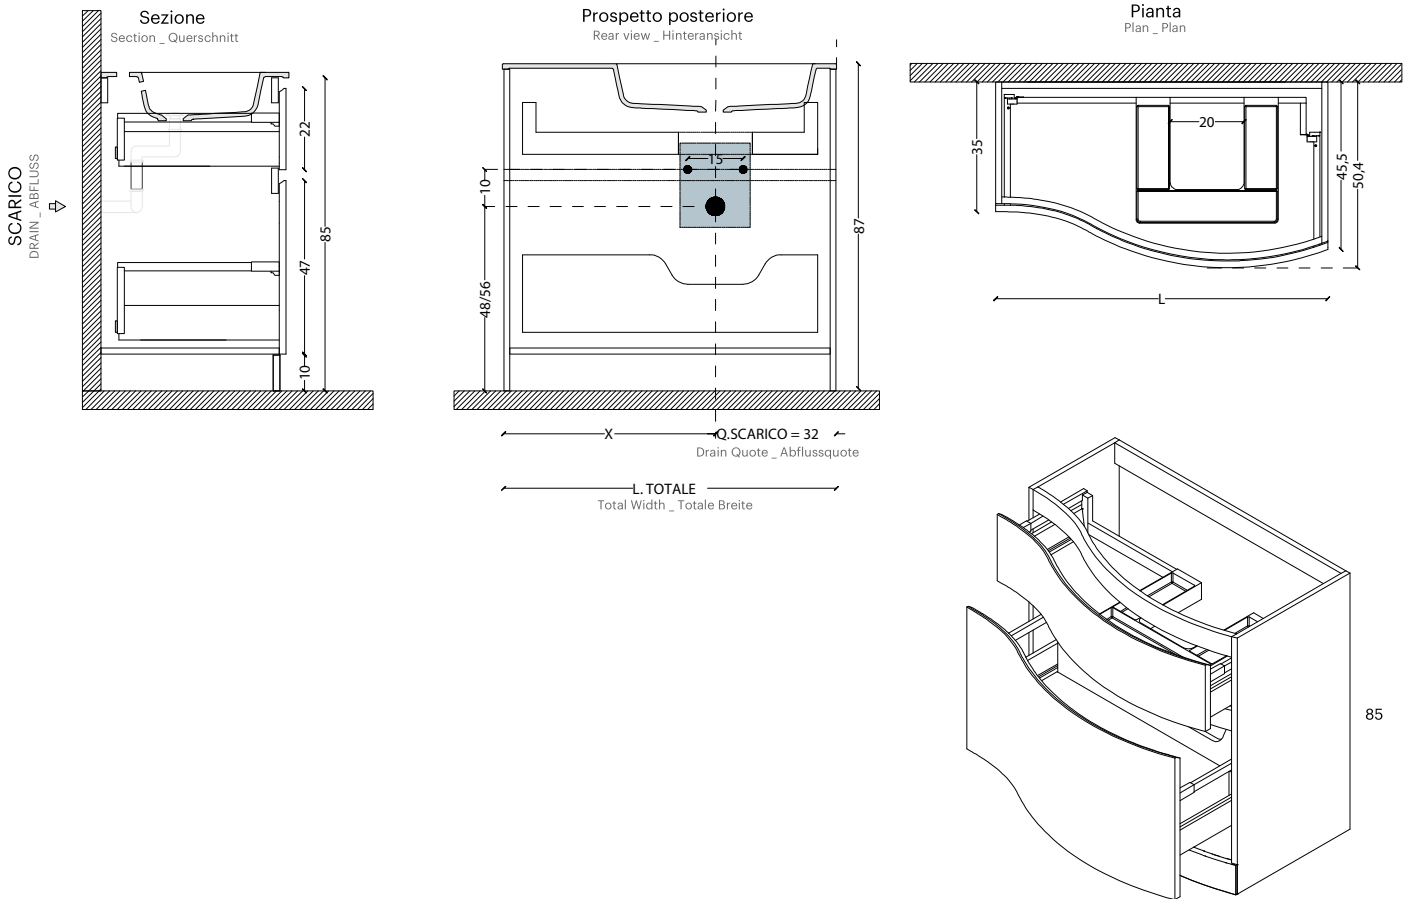

### Base lavabo H.85 - L.90/105

Base H.85 - W.90/105 \_ WT-Unterschrank H.85 - B.90/105

#### LAVABO INTEGRATO

INTEGRAL BASIN \_ TIEFGEZOGENES BECKEN