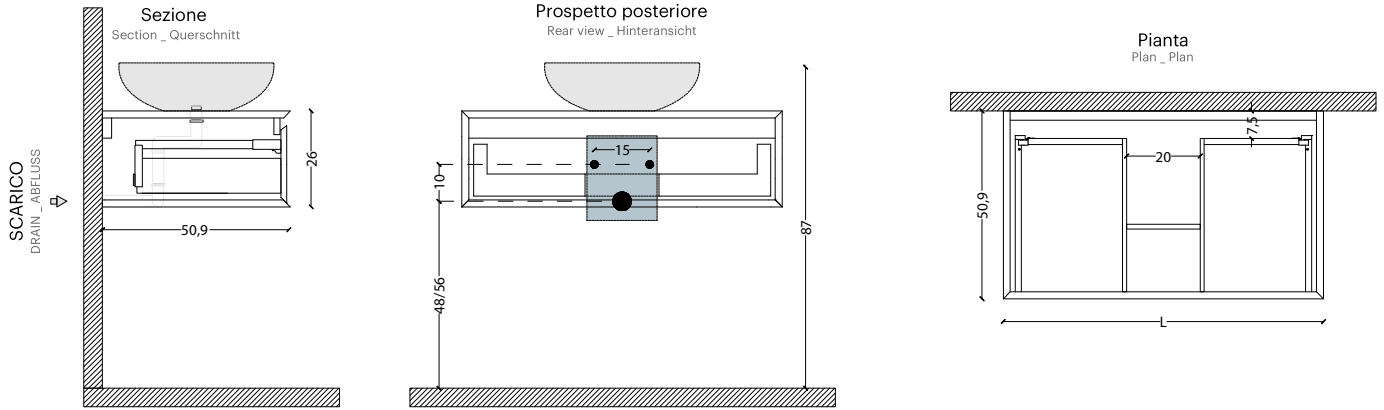

Base lavabo H.26 prof.50,9 - L.70/87/104/121/138/155/172/189

Base H.26 depth 50,9 - W.70/87/104/121/138/155/172/189 - WT-Unterschrank H.26 Tiefe 50,9 - B.70/87/104/121/138/155/172/189

LAVABO SOPRAPIANO APPOGGIO

COUNTERTOP BASIN _ AUFSATZBECKEN

LAVABO INTEGRATO - SOPRAPIANO INCASSO

INTEGRAL BASIN - SEMI-RECESSED BASIN _ TIEFGEZOGENES BECKEN - HALBEINBAUBECKEN