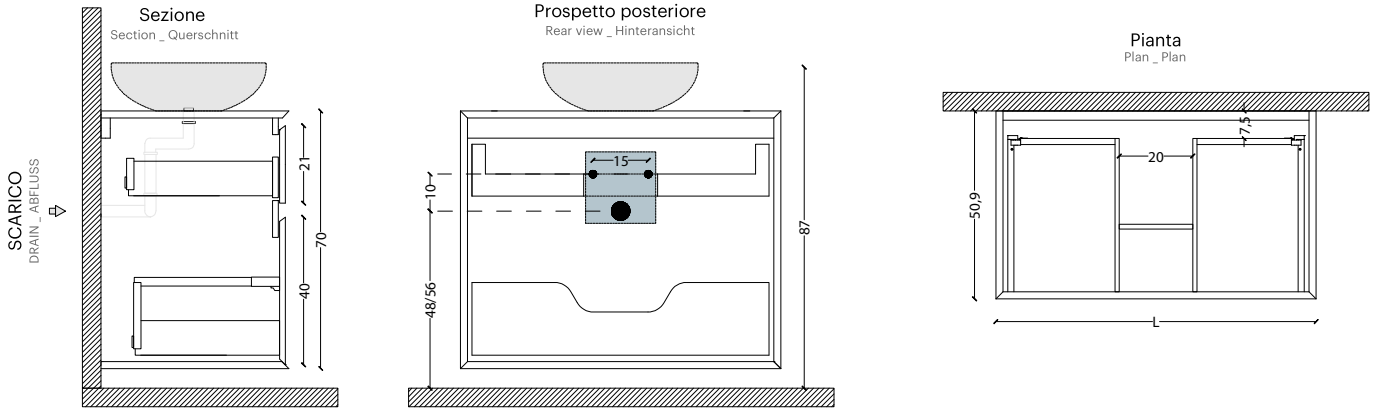

Base lavabo H.70 prof. 50,9 - L.70/87/104/121/138/155/172/189

Base H.70 depth 50,9 - W.70/87/104/121/138/155/172/189_ WT-Unterschrank H.70 Tiefe 50,9 - B.70/87/104/121/138/155/172/189

LAVABO SOPRAPIANO APPOGGIO

COUNTERTOP BASIN _ AUFSATZBECKEN

LAVABO INTEGRATO - SOPRAPIANO INCASSO

INTEGRAL BASIN - SEMI-RECESSED BASIN _ TIEFGEZOGENES BECKEN - HALBEINBAUBECKEN