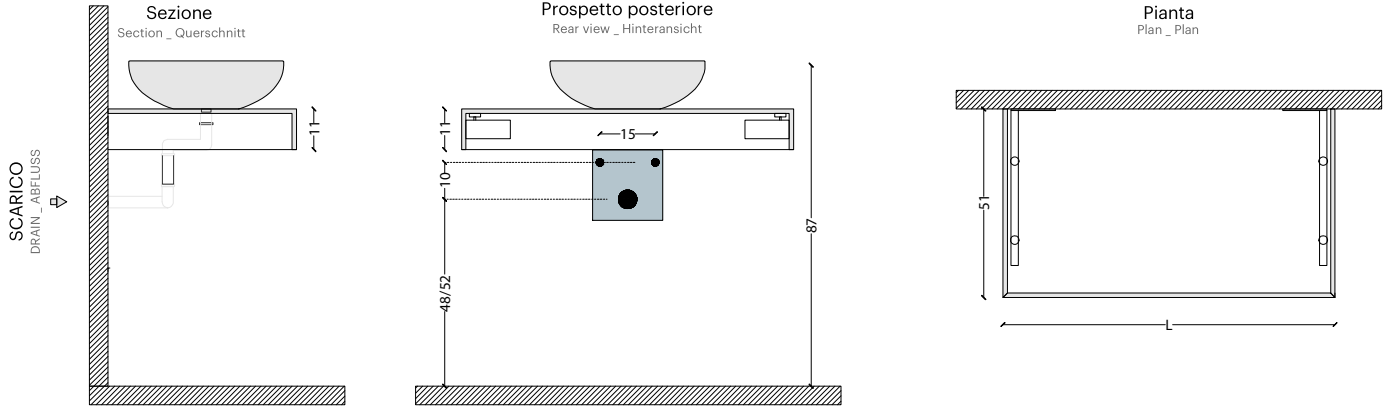

Top scatolato H.11

Top H.11 _ Platte H.11

LAVABO SOPRAPIANO APPOGGIO

COUNTERTOP BASIN _ AUFSATZBECKEN

LAVABO INTEGRATO - SOPRAPIANO INCASSO

INTEGRAL BASIN - SEMI-RECESSED BASIN _ TIEFGEZOGENES BECKEN - HALBEINBAUBECKEN

Il mensolone top scatolato viene installato con delle staffe art. AS001

The top (H.11) is installed using brackets art. AS001 _ Die Platte (H.11) wird mit Halterungen art. AS001 installiert

Il numero di staffe varia in base alla lunghezza del top

The number of brackets varies depending on the length of the top _ Die Zahl der Halterungen hängt von der Breite der Platte ab