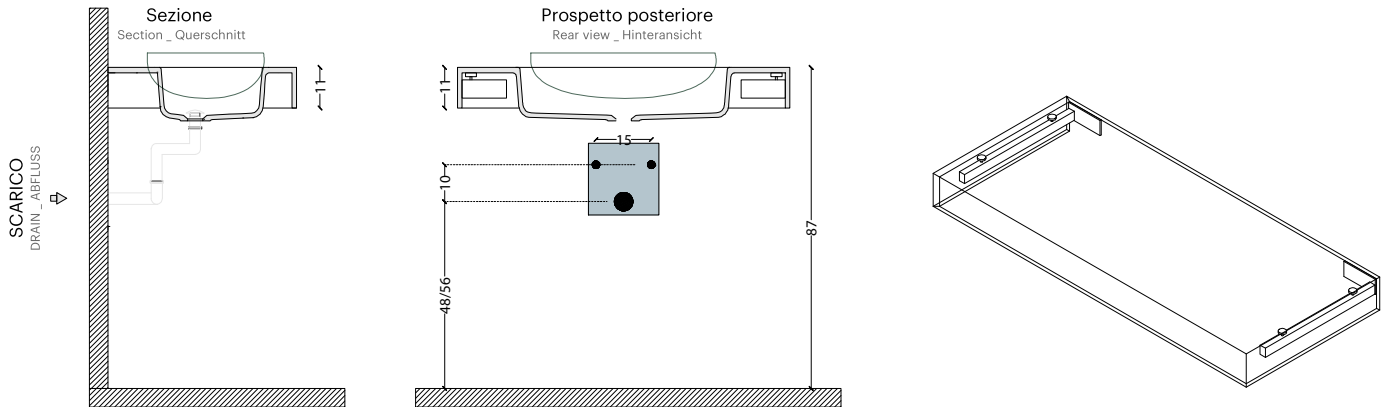

Top scatolato H.11

Top H.11 _ Platte H.11

LAVABO SOPRAPIANO APPOGGIO

COUNTERTOP BASIN _ AUFSATZBECKEN

LAVABO INTEGRATO - SOPRAPIANO INCASSO

INTEGRAL BASIN - SEMI-RECESSED BASIN _ TIEFGEZOGENES BECKEN - HALBEINBAUBECKEN

Il mensolone top scatolato viene installato con delle staffe art. AS001

The top (H.11) is installed using brackets art. AS001 _ Die Platte (H.11) wird mit Halterungen art. AS001 installiert

Il numero di staffe varia in base alla lunghezza del top

The number of brackets varies depending on the length of the top _ Die Zahl der Halterungen hängt von der Breite der Platte ab