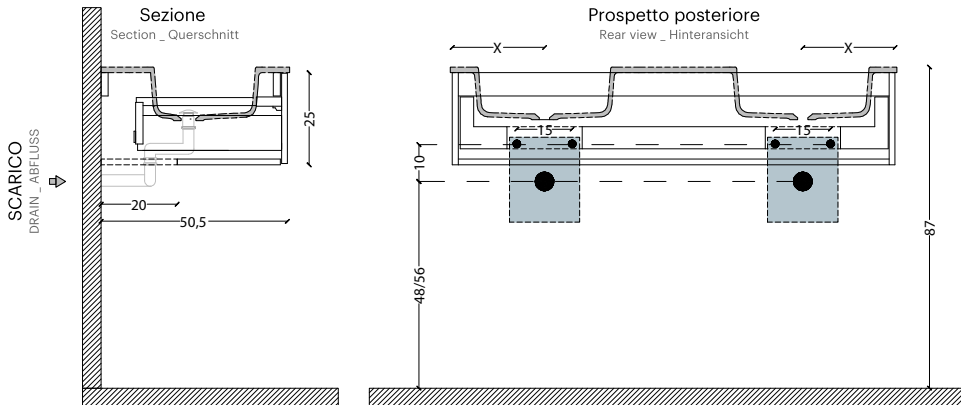

Base H.25 depth 50 - W.70/90/105/120 _ WT-Unterschrank H.25 Tiefe 50 - B.70/90/105/120

LAVABO SOPRAPIANO APOGGIO

COUNTERTOP BASIN _ AUFSATZBECKEN

LAVABO INTEGRATO - SOPRAPIANO INCASSO

INTEGRAL BASIN - SEMI-RECESSED BASIN _ TIEFGEZOGENES BECKEN - HALBEINBAUBECKEN

Base lavabo decentrato H.25 prof.50 - L.105/120

Base (Right/ Left Basin) H.25 depth 50 - W.105/120 _ WT-Unterschrank (Becken Rechts/ Links) H.25 Tiefe 50 B.105/120

LAVABO INTEGRATO

INTEGRAL BASIN _ TIEFGEZOGENES BECKEN

Materiale Top Top Material _ Platte Material	Mineralmarmo Mineralmarmo	Solid Solid	Ceramica Ceramic - Keramik
	X = 350	X = 350	X = 350

Base doppio lavabo H.25 prof.50 - L.120/140

Double-basin base H.25 depth 50 - W.120/140 _ Doppel-WT-Unterschrank H.25 Tiefe 50 - B.120/140

LAVABO INTEGRATO

INTEGRAL BASIN _ TIEFGEZOGENES BECKEN

Materiale Top Top Material _ Platte Material	Mineralmarmo Mineralmarmo	Ceramica Ceramic - Keramik
	X = 320	X = 300

Pianta
Plan _ Plan