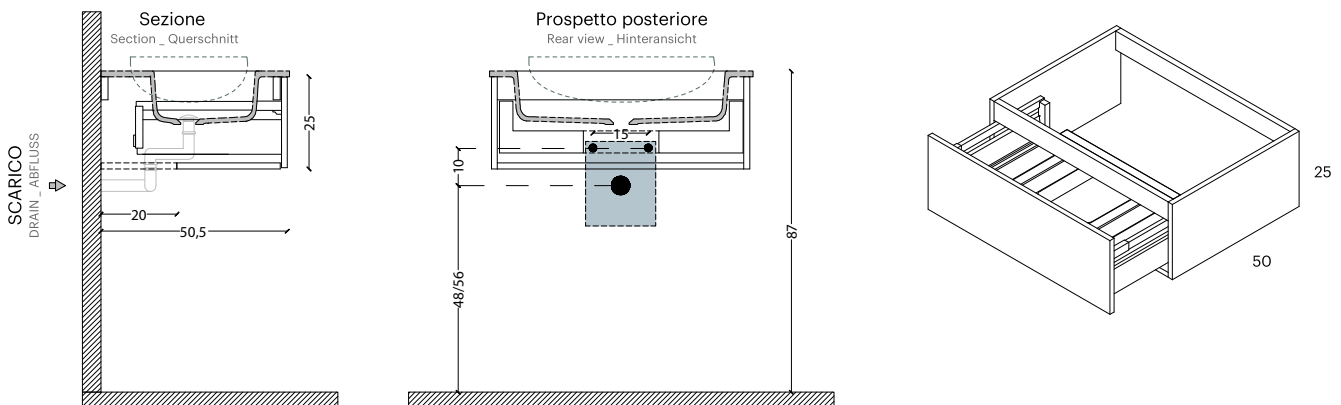

Base lavabo H.25 prof.35 - L.70/90/105/120

Base H.25 depth 35 - W.70/90/105/120 _ WT-Unterschrank H.25 Tiefe 35 - B.70/90/105/120

LAVABO INTEGRATO

INTEGRAL BASIN _ TIEFGEZOGENES BECKEN

Base lavabo H.25 prof.50 - L.70/90/105/120

Base H.25 depth 50 - W.70/90/105/120 _ WT-Unterschrank H.25 Tiefe 50 - B.70/90/105/120

LAVABO SOPRAPIANO APOGGIO

COUNTERTOP BASIN _ AUFSATZBECKEN

LAVABO INTEGRATO - SOPRAPIANO INCASSO

INTEGRAL BASIN - SEMI-RECESSED BASIN _ TIEFGEZOGENES BECKEN - HALBEINBAUBECKEN

Base lavabo decentrato H.25 prof.50 - L.105/120

Base (Right/ Left Basin) H.25 depth 50 - W.105/120 _ WT-Unterschrank (Becken Rechts/ Links) H.25 Tiefe 50 B.105/120

LAVABO INTEGRATO

INTEGRAL BASIN _ TIEFGEZOGENES BECKEN

Materiale Top Top Material _ Platte Material	Mineralmarmo Mineralmarmo	Solid Solid	Ceramica Ceramic - Keramik
	X = 350	X = 350	X = 350

Base doppio lavabo H.25 prof.50 - L.120/140

Double-basin base H.25 depth 50 - W.120/140 _ Doppel-WT-Unterschrank H.25 Tiefe 50 - B.120/140