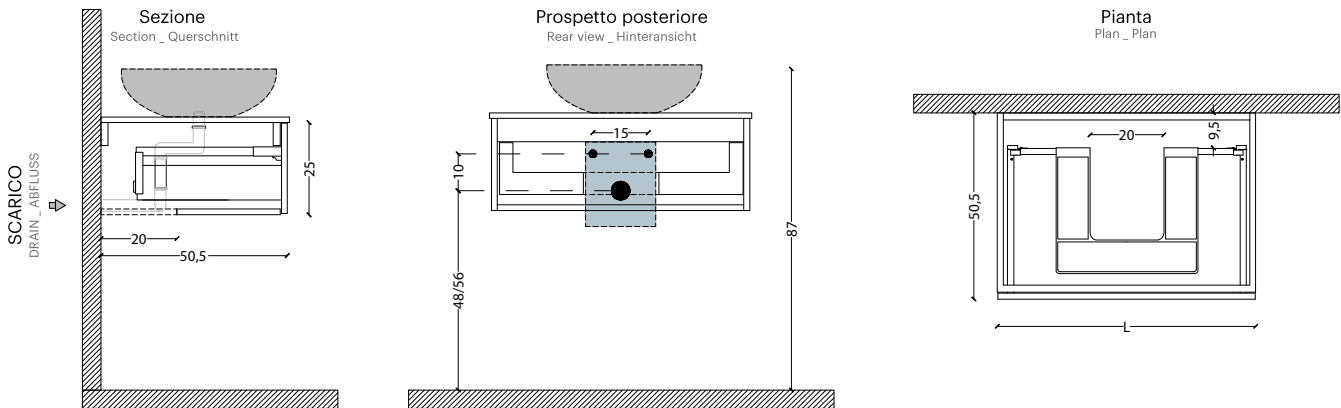

Base lavabo H.25 prof.35 - L.70/90/105/120

Base H.25 depth 35 - W.70/90/105/120 _ WT-Unterschrank H.25 Tiefe 35 - B.70/90/105/120

LAVABO INTEGRATO

INTEGRAL BASIN _ TIEFGEZOGENES BECKEN

Base lavabo H.25 prof.50 - L.70/90/105/120

Base H.25 depth 50 - W.70/90/105/120 _ WT-Unterschrank H.25 Tiefe 50 - B.70/90/105/120

LAVABO SOPRAPIANO APOGGIO

COUNTERTOP BASIN _ AUFSATZBECKEN

LAVABO INTEGRATO - SOPRAPIANO INCASSO

INTEGRAL BASIN - SEMI-RECESSED BASIN _ TIEFGEZOGENES BECKEN - HALBEINBAUBECKEN

Base lavabo decentrato H.25 prof.50 - L.105/120

Base (Right/ Left Basin) H.25 depth 50 - W.105/120 _ WT-Unterschrank (Becken Rechts/ Links) H.25 Tiefe 50 B.105/120

LAVABO INTEGRATO

INTEGRAL BASIN _ TIEFGEZOGENES BECKEN

Materiale Top Top Material _ Platte Material	Mineralmarmo Mineralmarmo	Solid Solid	Ceramica Ceramic - Keramik
	X = 350	X = 350	X = 350

Base doppio lavabo H.25 prof.50 - L.120/140

Double-basin base H.25 depth 50 - W.120/140 _ Doppel-WT-Unterschrank H.25 Tiefe 50 - B.120/140