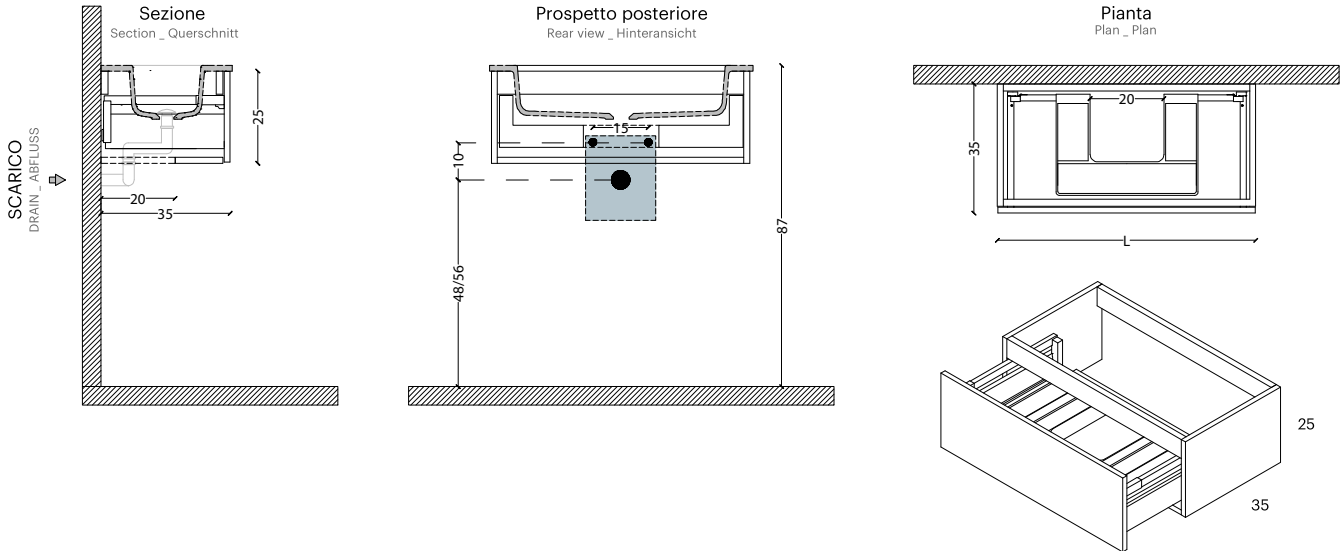

Base lavabo H.25 prof.35 - L.70/90/105/120

Base H.25 depth 35 - W.70/90/105/120 _ WT-Unterschrank H.25 Tiefe 35 - B.70/90/105/120

LAVABO INTEGRATO

INTEGRAL BASIN _ TIEFGEZOGENES BECKEN

Base lavabo H.25 prof.50 - L.70/90/105/120

Base H.25 depth 50 - W.70/90/105/120 _ WT-Unterschrank H.25 Tiefe 50 - B.70/90/105/120

LAVABO SOPRAPIANO APOGGIO

COUNTERTOP BASIN _ AUFSATZBECKEN

LAVABO INTEGRATO - SOPRAPIANO INCASSO

INTEGRAL BASIN - SEMI-RECESSED BASIN _ TIEFGEZOGENES BECKEN - HALBEINBAUBECKEN

Base lavabo decentrato H.25 prof.50 - L.105/120

Base (Right/ Left Basin) H.25 depth 50 - W.105/120 _ WT-Unterschrank (Becken Rechts/ Links) H.25 Tiefe 50 B.105/120

LAVABO INTEGRATO

INTEGRAL BASIN _ TIEFGEZOGENES BECKEN

Materiale Top Top Material _ Platte Material	Mineralmarmo Mineralmarmo	Solid Solid	Ceramica Ceramic - Keramik
	X = 350	X = 350	X = 350

Base doppio lavabo H.25 prof.50 - L.120/140

Double-basin base H.25 depth 50 - W.120/140 _ Doppel-WT-Unterschrank H.25 Tiefe 50 - B.120/140