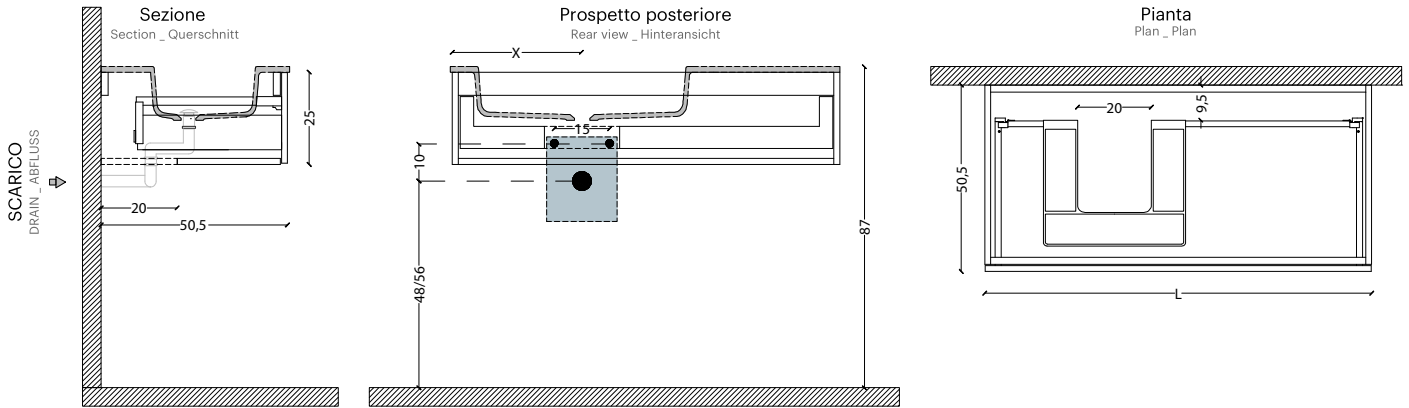

Base lavabo H.25 prof.35 - L.70/90/105/120

Base H.25 depth 35 - W.70/90/105/120 _ WT-Unterschrank H.25 Tiefe 35 - B.70/90/105/120

LAVABO INTEGRATO

INTEGRAL BASIN _ TIEFGEZOGENES BECKEN

Base lavabo H.25 prof.50 - L.70/90/105/120

Base H.25 depth 50 - W.70/90/105/120 _ WT-Unterschrank H.25 Tiefe 50 - B.70/90/105/120

LAVABO SOPRAPIANO APOGGIO

COUNTERTOP BASIN _ AUFSATZBECKEN

LAVABO INTEGRATO - SOPRAPIANO INCASSO

INTEGRAL BASIN - SEMI-RECESSED BASIN _ TIEFGEZOGENES BECKEN - HALBEINBAUBECKEN

Base lavabo decentrato H.25 prof.50 - L.105/120

Base (Right/ Left Basin) H.25 depth 50 - W.105/120 _ WT-Unterschrank (Becken Rechts/ Links) H.25 Tiefe 50 B.105/120

LAVABO INTEGRATO

INTEGRAL BASIN _ TIEFGEZOGENES BECKEN

Materiale Top Top Material _ Platte Material	Mineralmarmo Mineralmarmo	Solid Solid	Ceramica Ceramic - Keramik
	X = 350	X = 350	X = 350

Base doppio lavabo H.25 prof.50 - L.120/140

Double-basin base H.25 depth 50 - W.120/140 _ Doppel-WT-Unterschrank H.25 Tiefe 50 - B.120/140