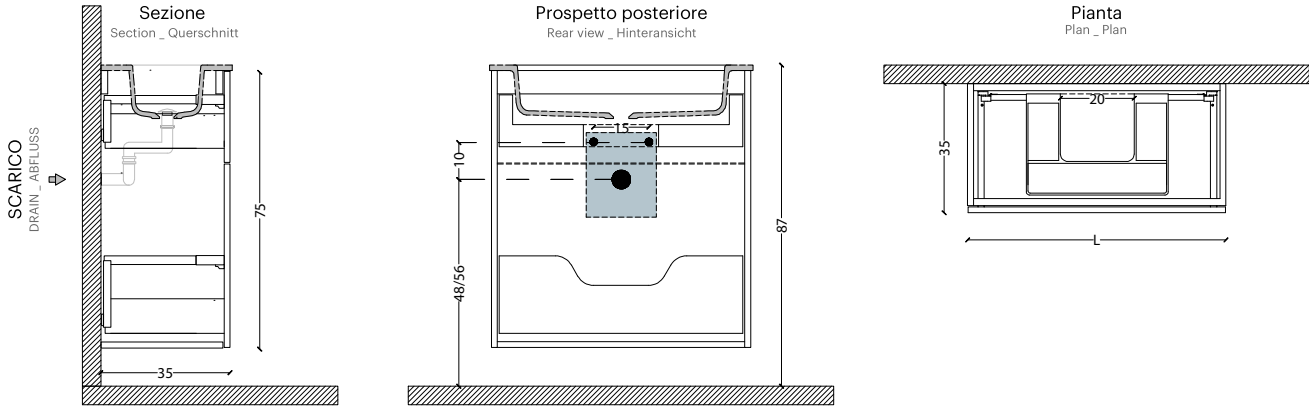

Base lavabo H.75 prof.35 - L.70/90/105/120

Base H.75 depth 35 - W.70/90/105/120 _ WT-Unterschrank H.75 Tiefe 35 - B.70/90/105/120

LAVABO INTEGRATO

INTEGRAL BASIN _ TIEFGEZOGENES BECKEN

Base lavabo H.75 prof.50 - L.70/90/105/120

Base H.75 depth 50 - W.70/90/105/120 _ WT-Unterschrank H.75 Tiefe 50 - B.70/90/105/120

LAVABO SOPRAPIANO APOGGIO

COUNTERTOP BASIN _ AUFSATZBECKEN

LAVABO INTEGRATO - SOPRAPIANO INCASSO

INTEGRAL BASIN - SEMI-RECESSED BASIN _ TIEFGEZOGENES BECKEN - HALBEINBAUBECKEN

Base lavabo decentrato H.75 prof.50 - L.105/120

Base (Right/Left Basin) H.75 depth 50 - W.105/120 _ WT-Unterschrank (Becken Rechts/Links) H.75 Tiefe 50 B.105/120

LAVABO INTEGRATO

INTEGRAL BASIN _ TIEFGEZOGENES BECKEN

Materiale Top Top Material _ Platte Material	Mineralmarmo Mineralmarmo	Solid Solid	Ceramica Ceramic - Keramik
	X = 350	X = 350	X = 350

Base doppio lavabo H.75 prof.50 - L.120/140

Double-basin base H.75 depth 50 - W.120/140 _ Doppel-WT-Unterschrank H.75 Tiefe 50 - B.120/140