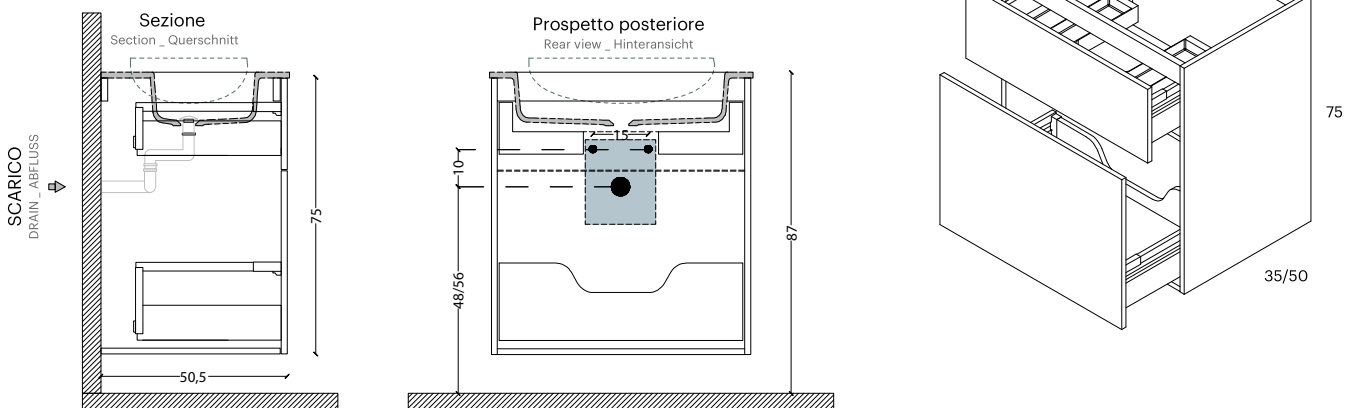

Base lavabo H.75 prof.35 - L.70/90/105/120

Base H.75 depth 35 - W.70/90/105/120 _ WT-Unterschrank H.75 Tiefe 35 - B.70/90/105/120

LAVABO INTEGRATO

INTEGRAL BASIN _ TIEFGEZOGENES BECKEN

Base lavabo H.75 prof.50 - L.70/90/105/120

Base H.75 depth 50 - W.70/90/105/120 _ WT-Unterschrank H.75 Tiefe 50 - B.70/90/105/120

LAVABO SOPRAPIANO APOGGIO

COUNTERTOP BASIN _ AUFSATZBECKEN

LAVABO INTEGRATO - SOPRAPIANO INCASSO

INTEGRAL BASIN - SEMI-RECESSED BASIN _ TIEFGEZOGENES BECKEN - HALBEINBAUBECKEN

Base lavabo decentrato H.75 prof.50 - L.105/120

Base (Right/Left Basin) H.75 depth 50 - W.105/120 _ WT-Unterschrank (Becken Rechts/Links) H.75 Tiefe 50 B.105/120

LAVABO INTEGRATO

INTEGRAL BASIN _ TIEFGEZOGENES BECKEN

Materiale Top Top Material _ Platte Material	Mineralmarmo Mineralmarmo	Solid Solid	Ceramica Ceramic - Keramik
	X = 350	X = 350	X = 350

Base doppio lavabo H.75 prof.50 - L.120/140

Double-basin base H.75 depth 50 - W.120/140 _ Doppel-WT-Unterschrank H.75 Tiefe 50 - B.120/140