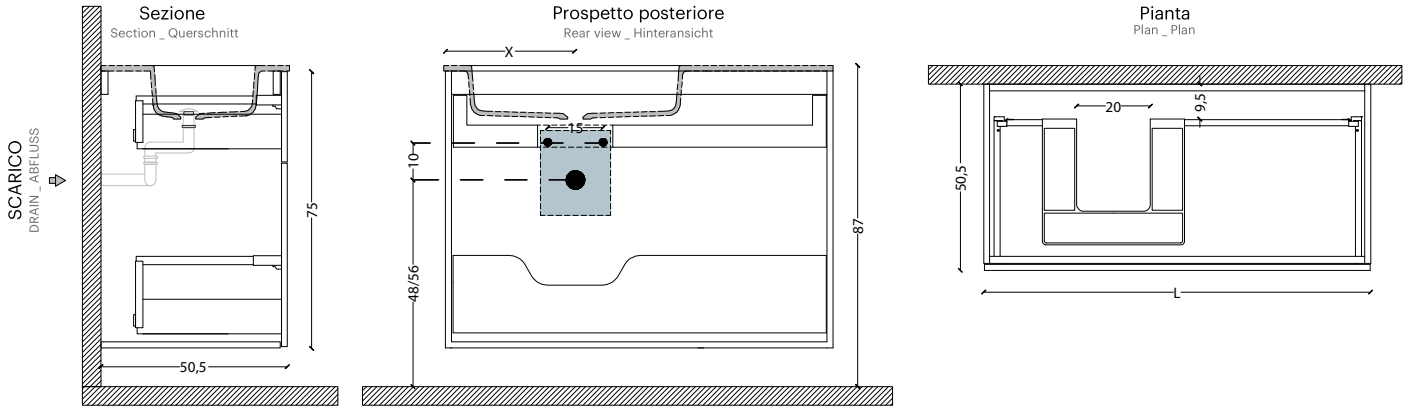

Base lavabo H.75 prof.35 - L.70/90/105/120

Base H.75 depth 35 - W.70/90/105/120 _ WT-Unterschrank H.75 Tiefe 35 - B.70/90/105/120

LAVABO INTEGRATO

INTEGRAL BASIN _ TIEFGEZOGENES BECKEN

Base lavabo H.75 prof.50 - L.70/90/105/120

Base H.75 depth 50 - W.70/90/105/120 _ WT-Unterschrank H.75 Tiefe 50 - B.70/90/105/120

LAVABO SOPRAPIANO APOGGIO

COUNTERTOP BASIN _ AUFSATZBECKEN

LAVABO INTEGRATO - SOPRAPIANO INCASSO

INTEGRAL BASIN - SEMI-RECESSED BASIN _ TIEFGEZOGENES BECKEN - HALBEINBAUBECKEN

Base lavabo decentrato H.75 prof.50 - L.105/120

Base (Right/Left Basin) H.75 depth 50 - W.105/120 _ WT-Unterschrank (Becken Rechts/Links) H.75 Tiefe 50 B.105/120

LAVABO INTEGRATO

INTEGRAL BASIN _ TIEFGEZOGENES BECKEN

Materiale Top Top Material _ Platte Material	Mineralmarmo Mineralmarmo	Solid Solid	Ceramica Ceramic - Keramik
	X = 350	X = 350	X = 350

Base doppio lavabo H.75 prof.50 - L.120/140

Double-basin base H.75 depth 50 - W.120/140 _ Doppel-WT-Unterschrank H.75 Tiefe 50 - B.120/140