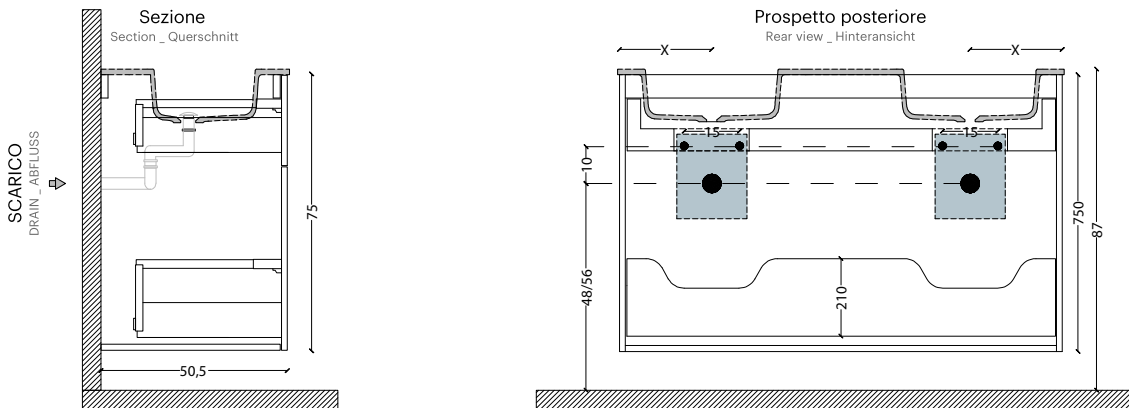

Base H.75 depth 50 - W.70/90/105/120 _ WT-Unterschrank H.75 Tiefe 50 - B.70/90/105/120

LAVABO SOPRAPIANO APOGGIO

COUNTERTOP BASIN _ AUFSATZBECKEN

LAVABO INTEGRATO - SOPRAPIANO INCASSO

INTEGRAL BASIN - SEMI-RECESSED BASIN _ TIEFGEZOGENES BECKEN - HALBEINBAUBECKEN

Base lavabo decentrato H.75 prof.50 - L.105/120

Base (Right/Left Basin) H.75 depth 50 - W.105/120 _ WT-Unterschrank (Becken Rechts/Links) H.75 Tiefe 50 B.105/120

LAVABO INTEGRATO

INTEGRAL BASIN _ TIEFGEZOGENES BECKEN

Materiale Top Top Material _ Platte Material	Mineralmarmo Mineralmarmo	Solid Solid	Ceramica Ceramic - Keramik
	X = 350	X = 350	X = 350

Base doppio lavabo H.75 prof.50 - L.120/140

Double-basin base H.75 depth 50 - W.120/140 _ Doppel-WT-Unterschrank H.75 Tiefe 50 - B.120/140

LAVABO INTEGRATO

INTEGRAL BASIN _ TIEFGEZOGENES BECKEN

Materiale Top Top Material _ Platte Material	Mineralmarmo Mineralmarmo	Ceramica Ceramic - Keramik
	X = 320	X = 300