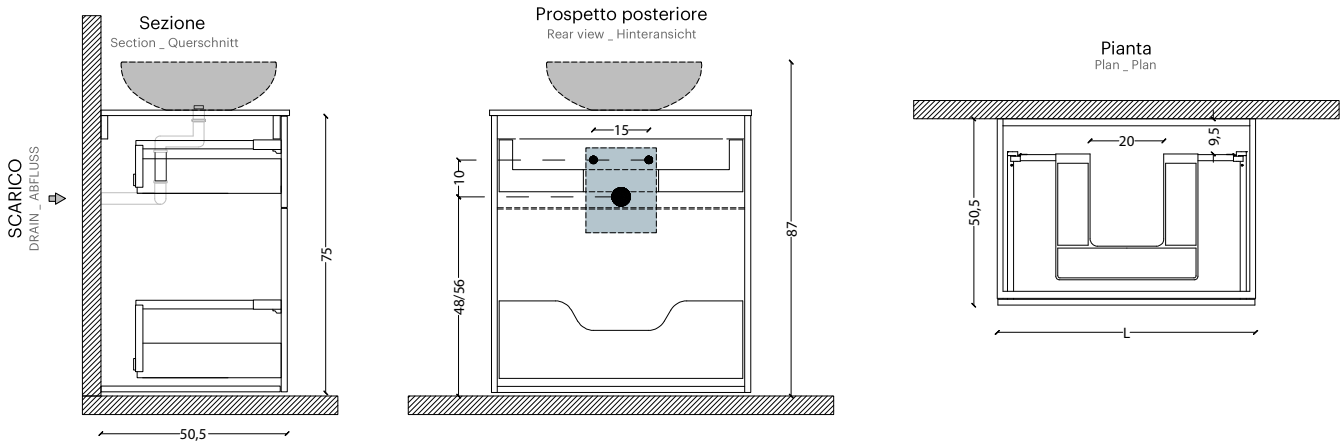

Base lavabo H.75 prof.35 - L.70/90/105/120

Base H.75 depth 35 - W.70/90/105/120 _ WT-Unterschrank H.75 Tiefe 35 - B.70/90/105/120

LAVABO INTEGRATO

INTEGRAL BASIN _ TIEFGEZOGENES BECKEN

Base lavabo H.75 prof.50 - L.70/90/105/120

Base H.75 depth 50 - W.70/90/105/120 _ WT-Unterschrank H.75 Tiefe 50 - B.70/90/105/120

LAVABO SOPRAPIANO APOGGIO

COUNTERTOP BASIN _ AUFSATZBECKEN

LAVABO INTEGRATO - SOPRAPIANO INCASSO

INTEGRAL BASIN - SEMI-RECESSED BASIN _ TIEFGEZOGENES BECKEN - HALBEINBAUBECKEN

Base lavabo decentrato H.75 prof.50 - L.105/120

Base (Right/Left Basin) H.75 depth 50 - W.105/120 _ WT-Unterschrank (Becken Rechts/Links) H.75 Tiefe 50 B.105/120

LAVABO INTEGRATO

INTEGRAL BASIN _ TIEFGEZOGENES BECKEN

Materiale Top Top Material _ Platte Material	Mineralmarmo Mineralmarmo	Solid Solid	Ceramica Ceramic - Keramik
	X = 350	X = 350	X = 350

Base doppio lavabo H.75 prof.50 - L.120/140

Double-basin base H.75 depth 50 - W.120/140 _ Doppel-WT-Unterschrank H.75 Tiefe 50 - B.120/140